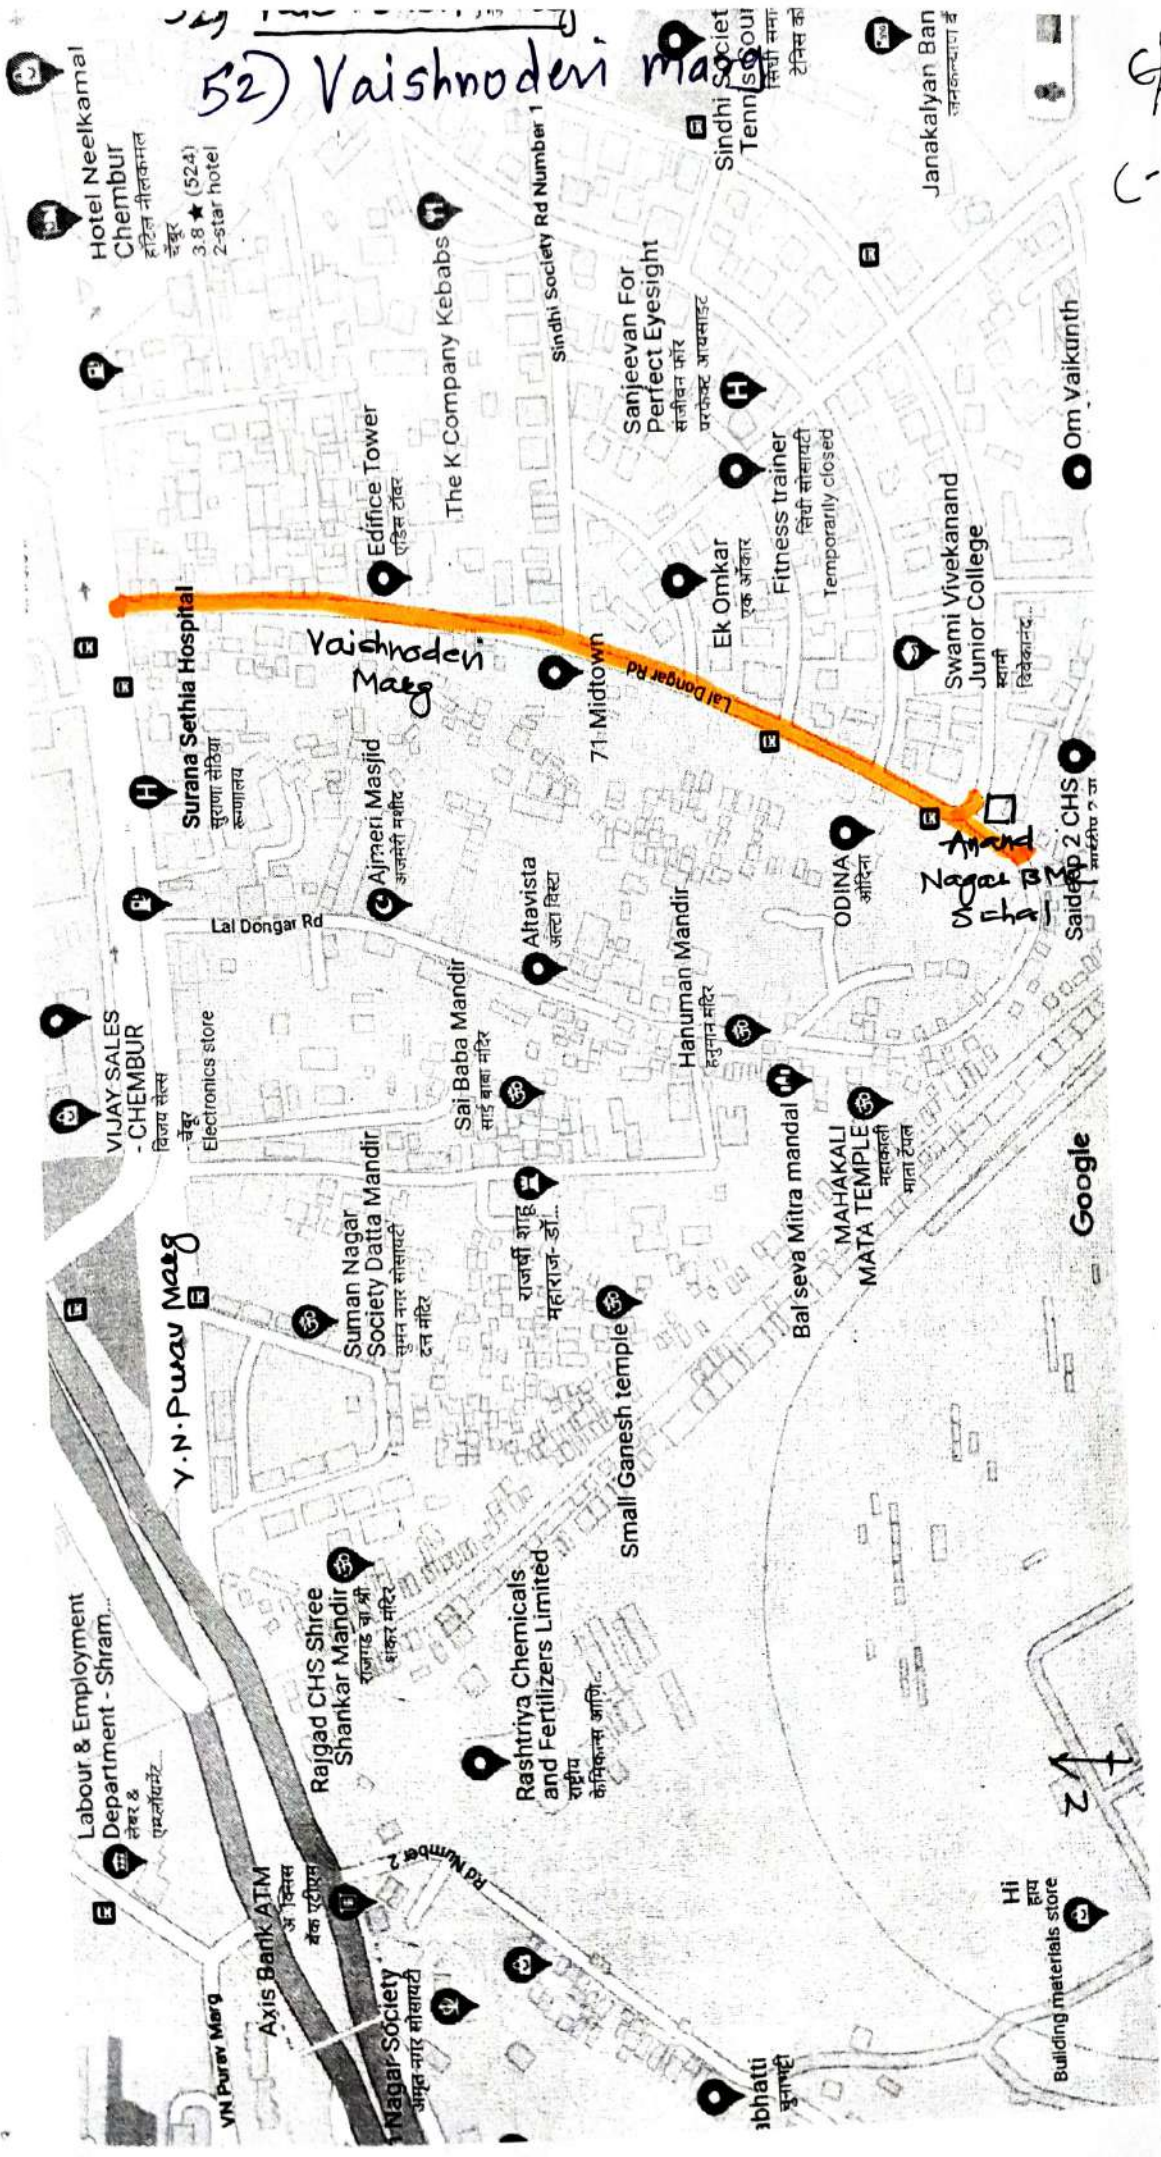

52) Vaishnoderi Marg

Handwritten notes: ~~107~~
C-607

Hotel Neelkamal Chembur
रेटिल नीलकमल
चेम्बुर
3.8 ★ (524)
2-star hotel

Surana Sethia Hospital
सुरामा सेठिया
हस्पताल

Vaishnoderi Marg

Ajmeri Masjid
अजमेरी मस्जिद

Altavista
अल्टा विस्टा

Sanjeevan For Perfect Eyesight
सजीवन फॉर
परफेक्ट आक्साइड

Ek Omkar
एक ओंकार

Fitness trainer
फिटनेस ट्रेनर
Temporarily closed
सिमी सोसायटी
Temporarily closed

Swami Vivekanand Junior College
स्वामी
विवेकानंद

VIJAY SALES -CHEMBUR
विजय सेल्स
चेम्बुर

Y.N.Purav Marg

Suman Nagar Society Datta Mandir
सुमन नगर सोसायटी
दत्त मंदिर

Sai Baba Mandir
साई बाबा मंदिर

Hanuman Mandir
हनुमान मंदिर

ODINA
ओदिना

Nagar

Saideep 2 CHS
साईदीप 2 चस

Labour & Employment Department - Shram...
सेक्टर &
एम्प्लॉयमेंट

Axis Bank ATM
अक्षि बँक
एटीएम

Rajgad Chs Shree Shankar Mandir
राजगाड चस श्री
शंकर मंदिर

Rashtriya Chemicals and Fertilizers Limited
राष्ट्रीय
केमिकल्स आणि
फर्टिलायझर्स लिमिटेड

Small Ganesh temple

Bal seva Mitra mandal
माहाकाली
माता टोल

Hi
ही
बिल्डिंग
मटेरियल्स स्टोअर

Google