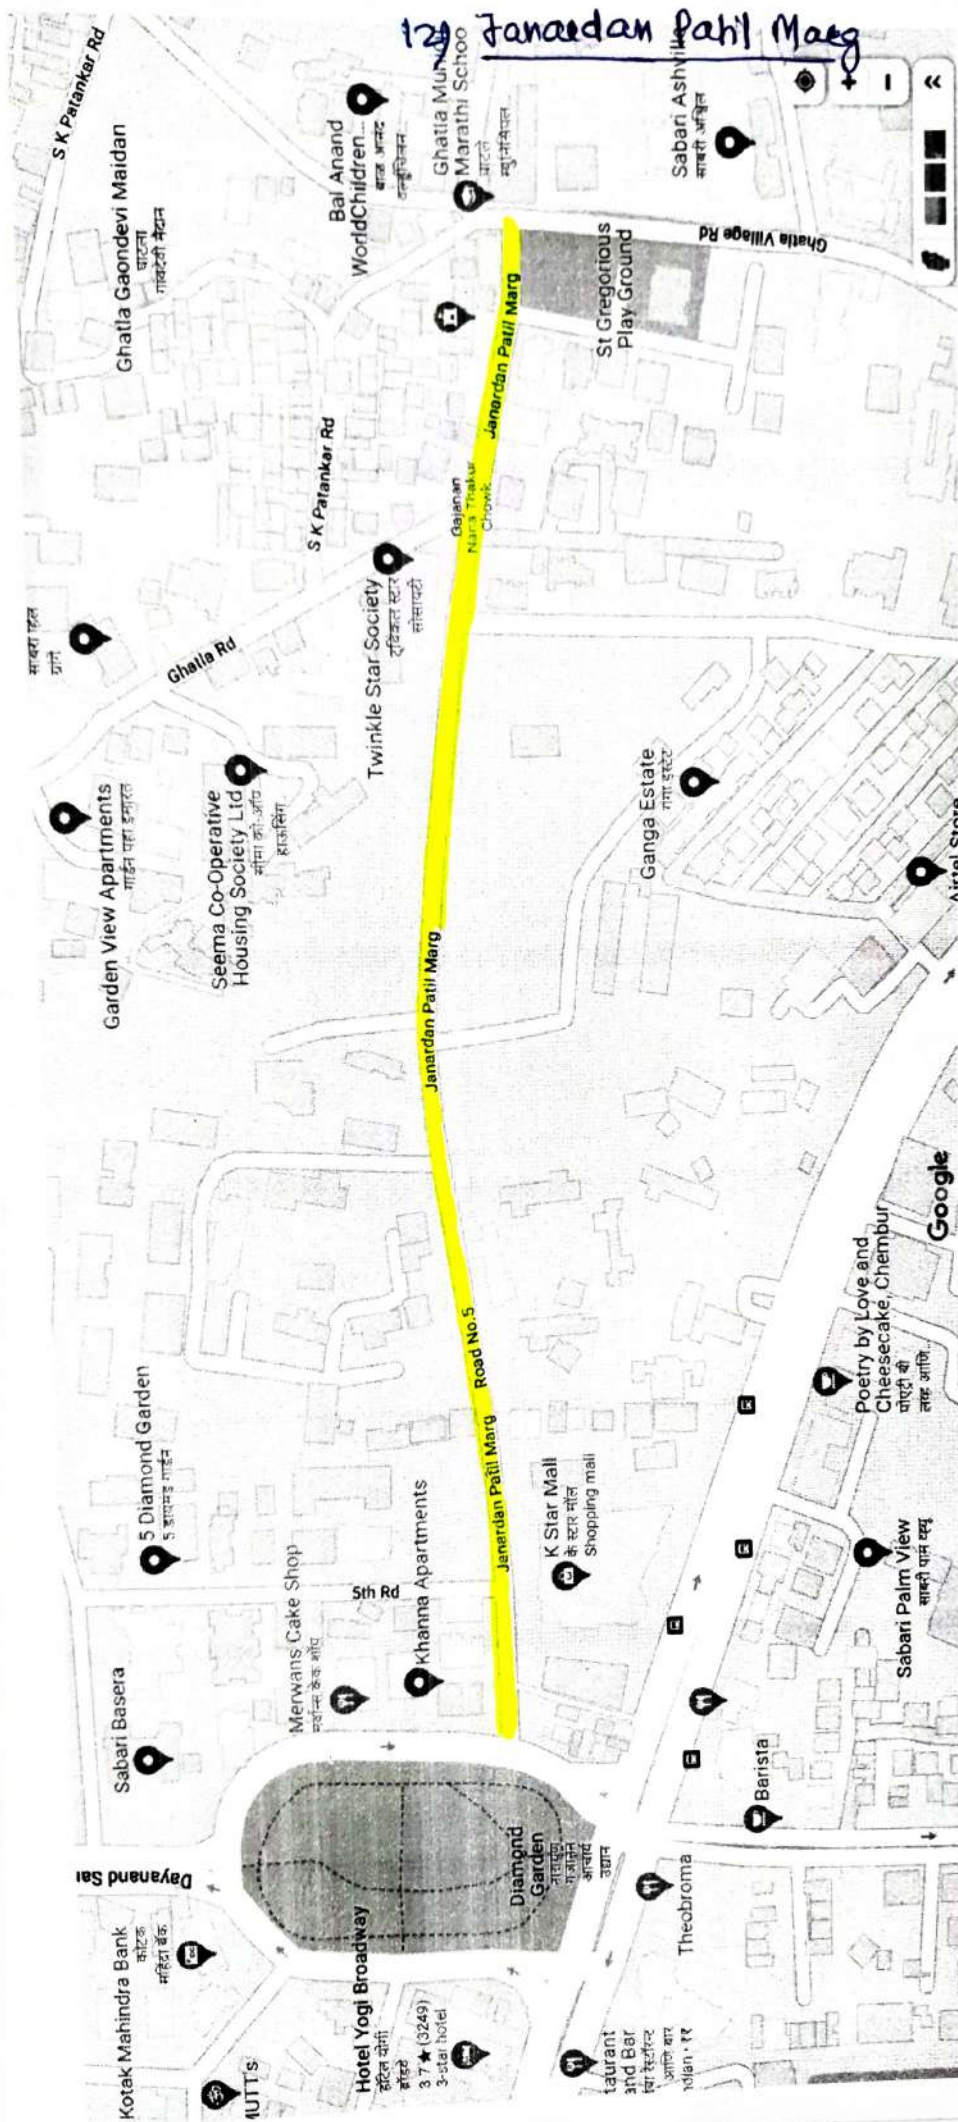

Kurla Highway Crossing

13) Road from Janardan Patil Marg to Kaveri Bldg

Cher
बंगुर क
किरोडे

Domino's Pizza
डोमिनोस
पिझा
PIZZA • इर

Chulah-The
Amritsari Dhaba
Indian • इर

Sai Hospital
साई हॉस्पिटल

Tata Motors Cars
Showroom - Wasan...
Car dealer