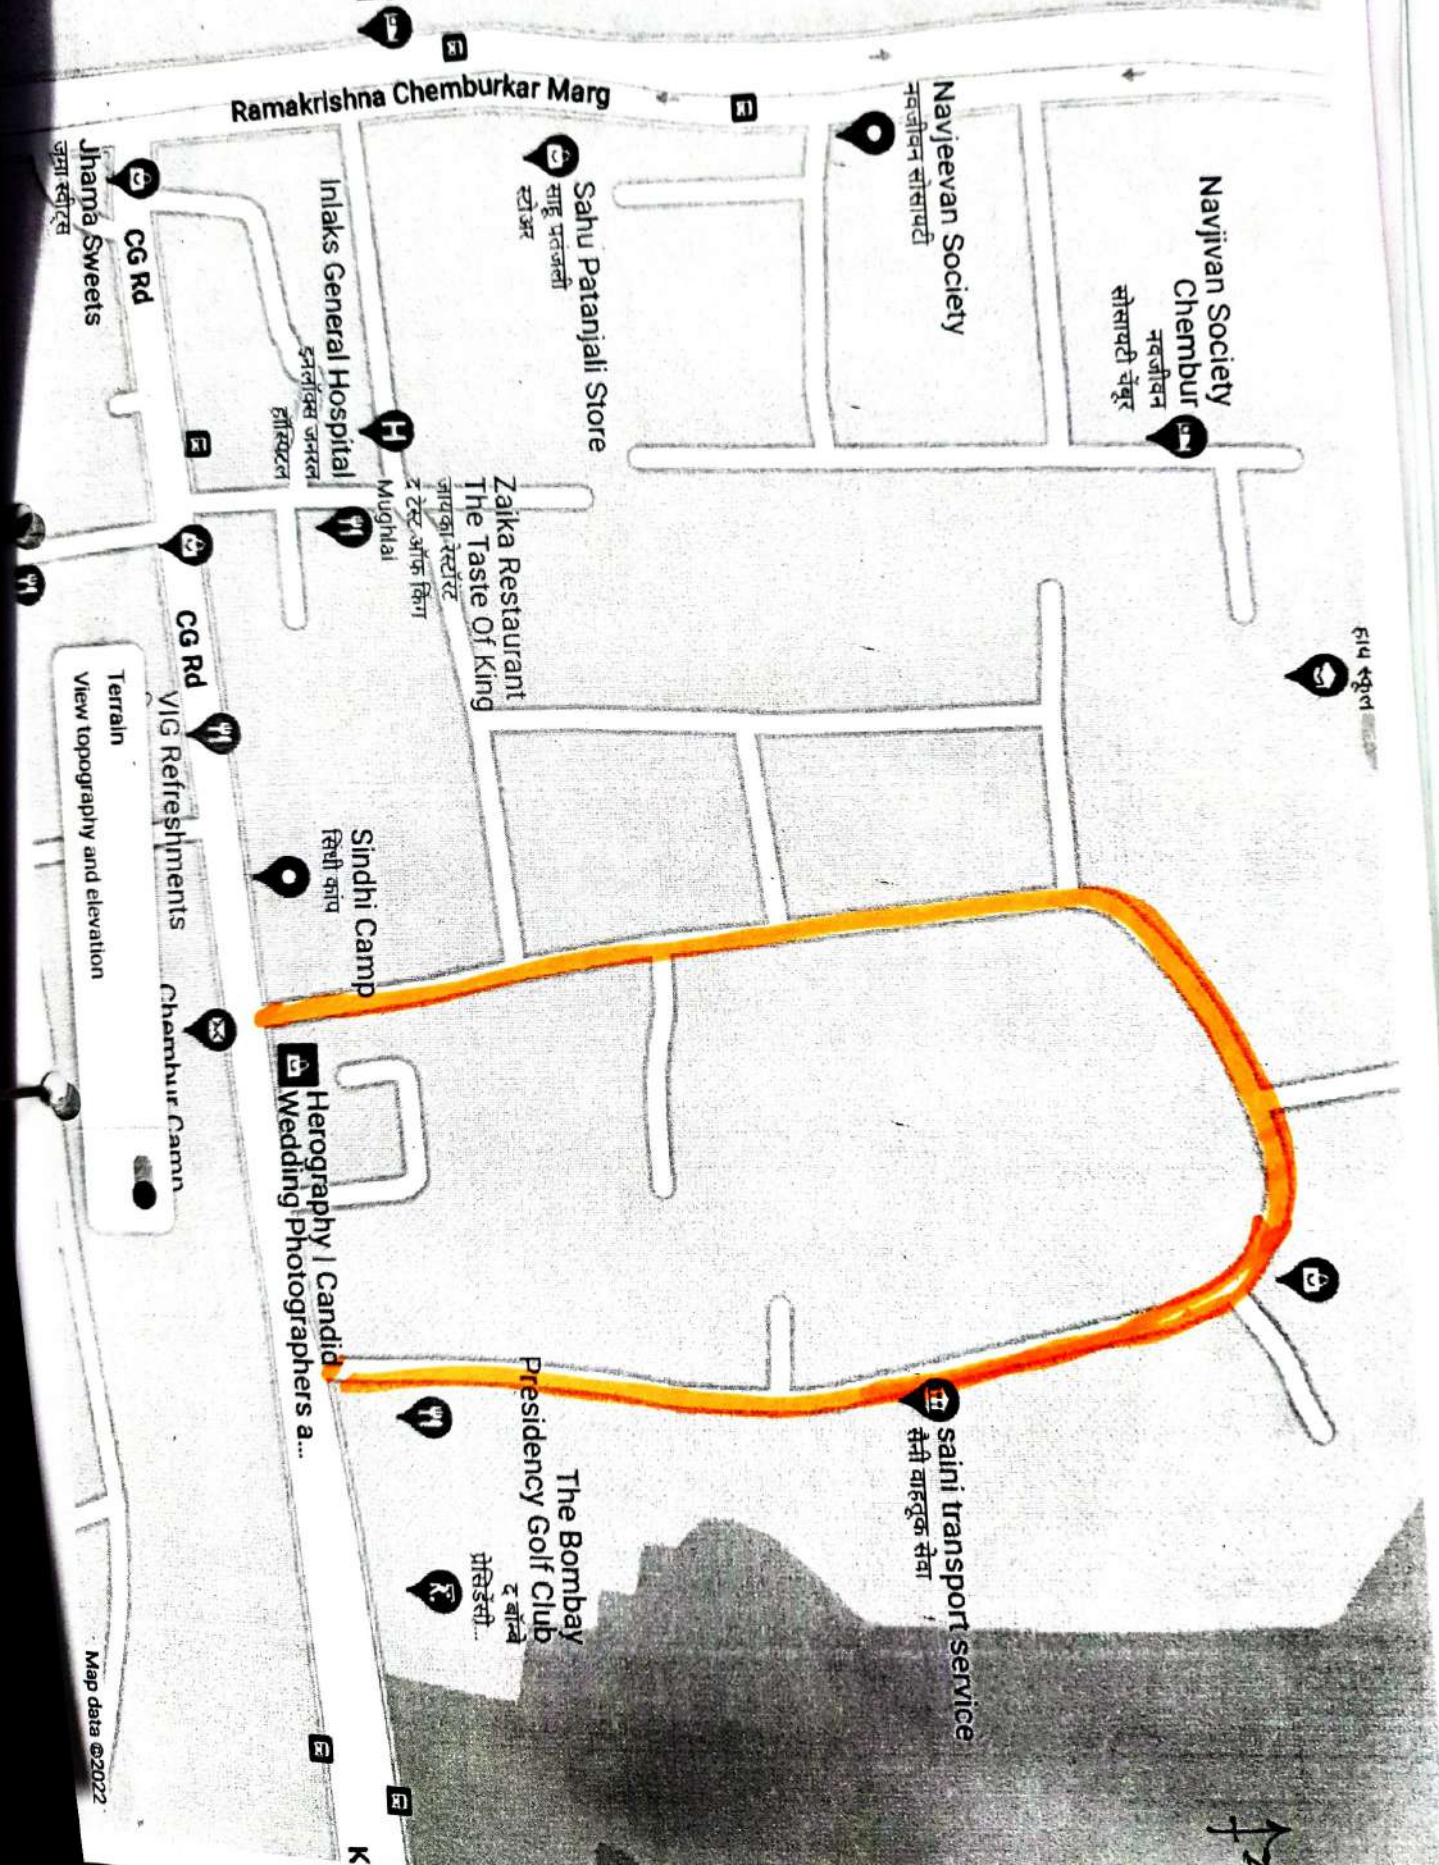

45) Chembur Camp road from Sarvodaya School to G.G Road

193
C-593

Ramakrishna Chemburkar Marg

Navjeevan Society
नवजीवन सोसायटी

Navivan Society
Chembur
नवजीवन
सोसायटी चेंबूर

Sahu Patanjali Store
साहू पतंजली
स्टोअर

Inlaks General Hospital
इंलाक्स जनरल
हॉस्पिटल

Zalka Restaurant
The Taste Of King
जायका रेस्टॉरंट

Mughlai

Sindhi Camp
सिंधी कॅम्प

Herography | Candida
Wedding Photographers a...

The Bombay
Presidency Golf Club
द बॉम्बे
प्रेसिडेंसी...

saini transport service
सैनी वाहतूक सेवा

Jhama Sweets
जमा स्वीट्स

VIG Refreshments

Chembur Camp

Terrain
View topography and elevation

Map data ©2022