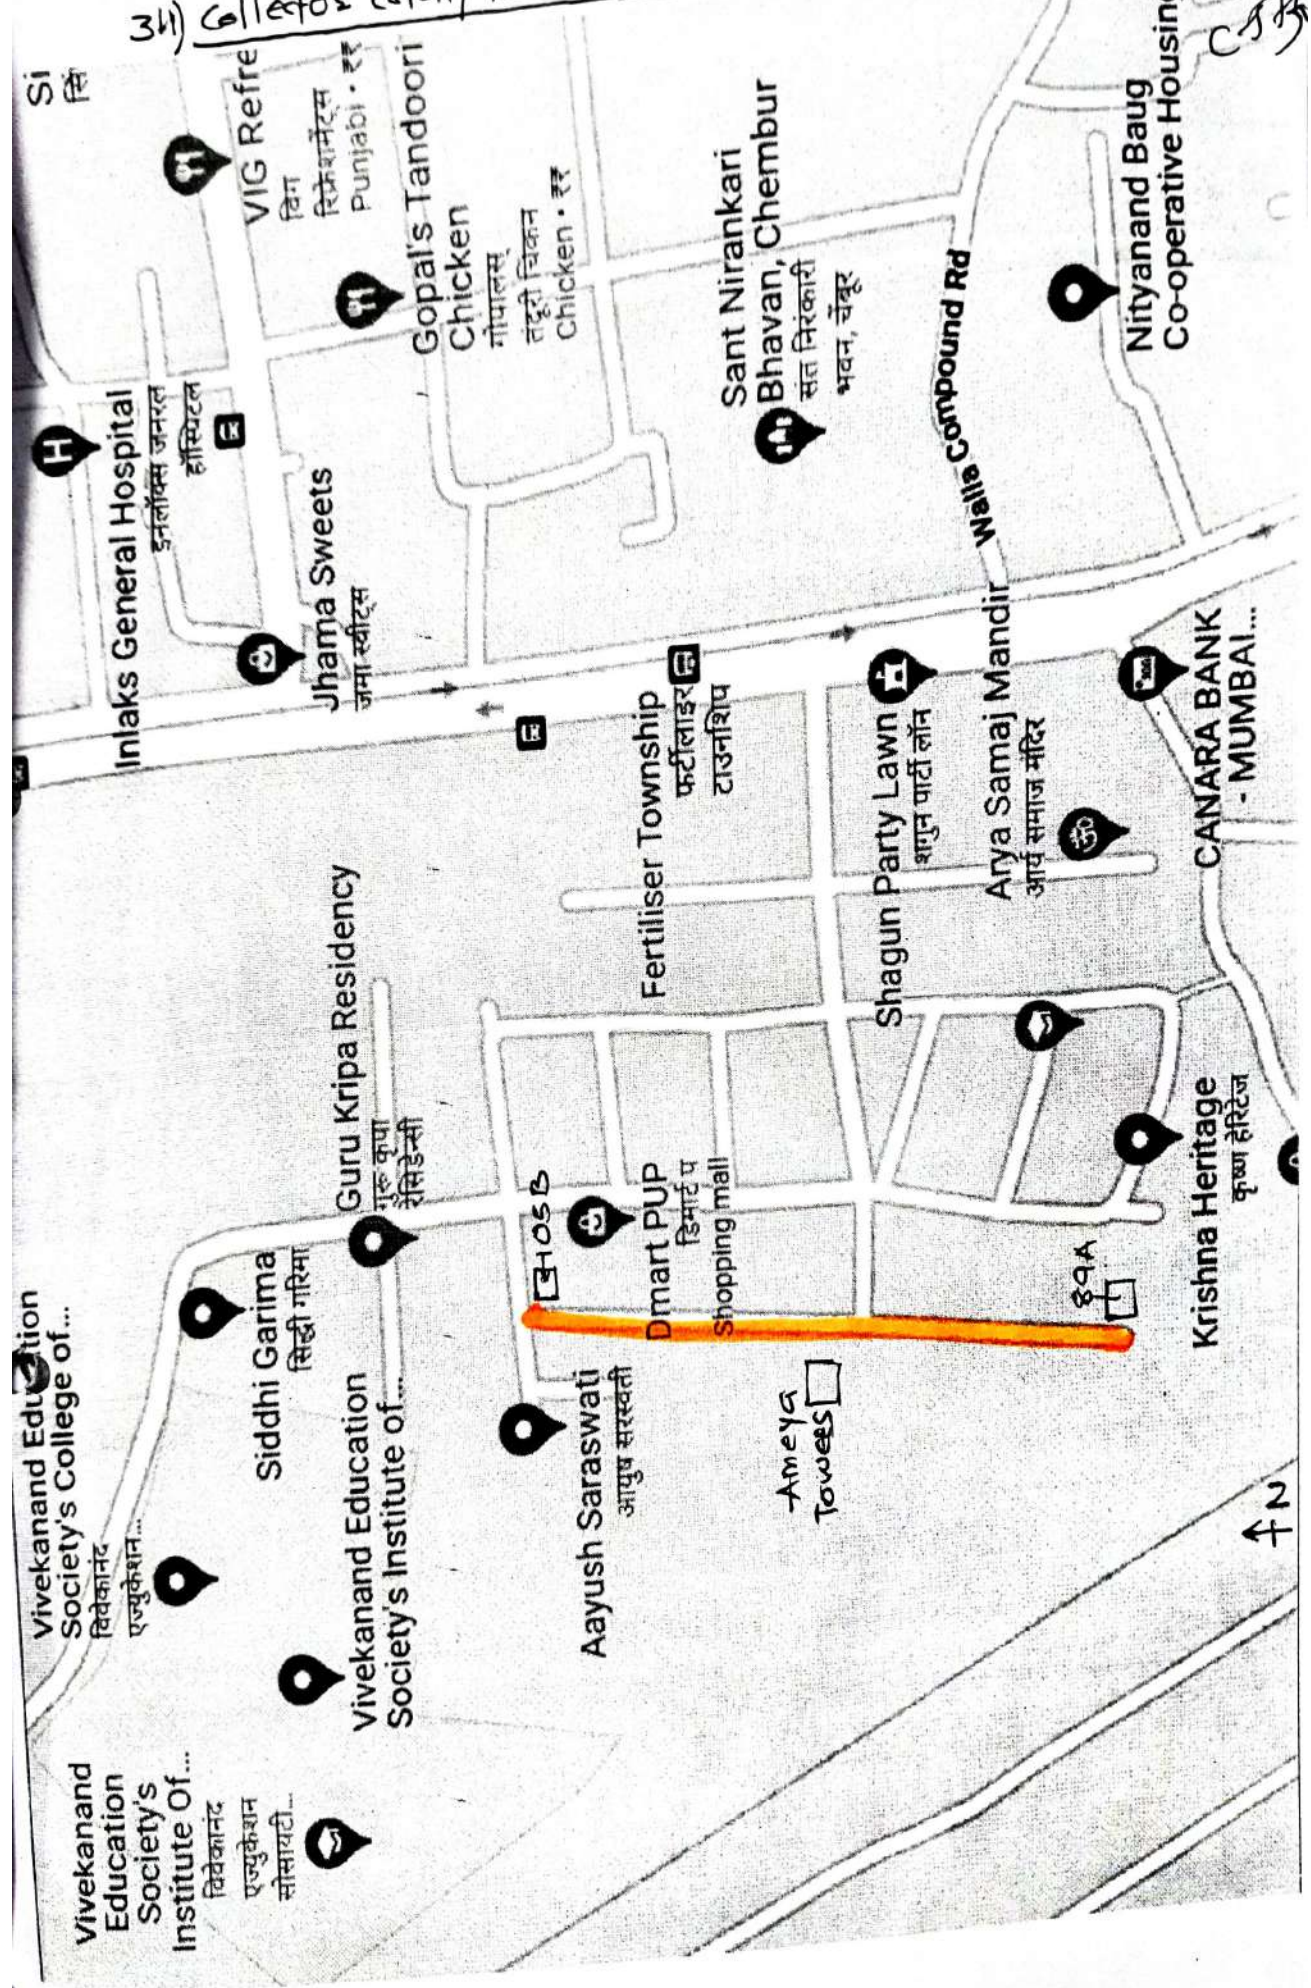

34) Collector colony Road from Plot No 89A & Plot No. 105B

C/73

C/73

Vivekanand Education Society's College of...
विवेकानंद एज्युकेशन...

Vivekanand Education Society's Institute Of...
विवेकानंद एज्युकेशन सोसायटी...

Siddhi Garima
सिद्धी गरिमा

Guru Kripa Residency
गुरु कृपा रेसिडेन्सी

Aayush Saraswati
आयुष सरस्वती

Dmart PUP
डिमाट प शॉपिंग मॉल

Fertiliser Township
फर्टिलाइजर टाउनशिप

Shagun Party Lawn
शागुन पार्टी लॉन

Arya Samaj Mandir
आर्य समाज मंदिर

Krishna Heritage
कृष्ण हेरिटेज

Inlaks General Hospital
इन्लॉक्स जनरल हॉस्पिटल

Jhama Sweets
जमा स्वीट्स

Gopal's Tandoori
गोपालस तंदूरी चिकन
Chicken • ₹

Sant Nirankari Bhavan, Chembur
संत निरंकारी भवन, चेंबूर

Nityanand Baug Co-operative Housing

Walle Compound Rd

CANARA BANK - MUMBAI...