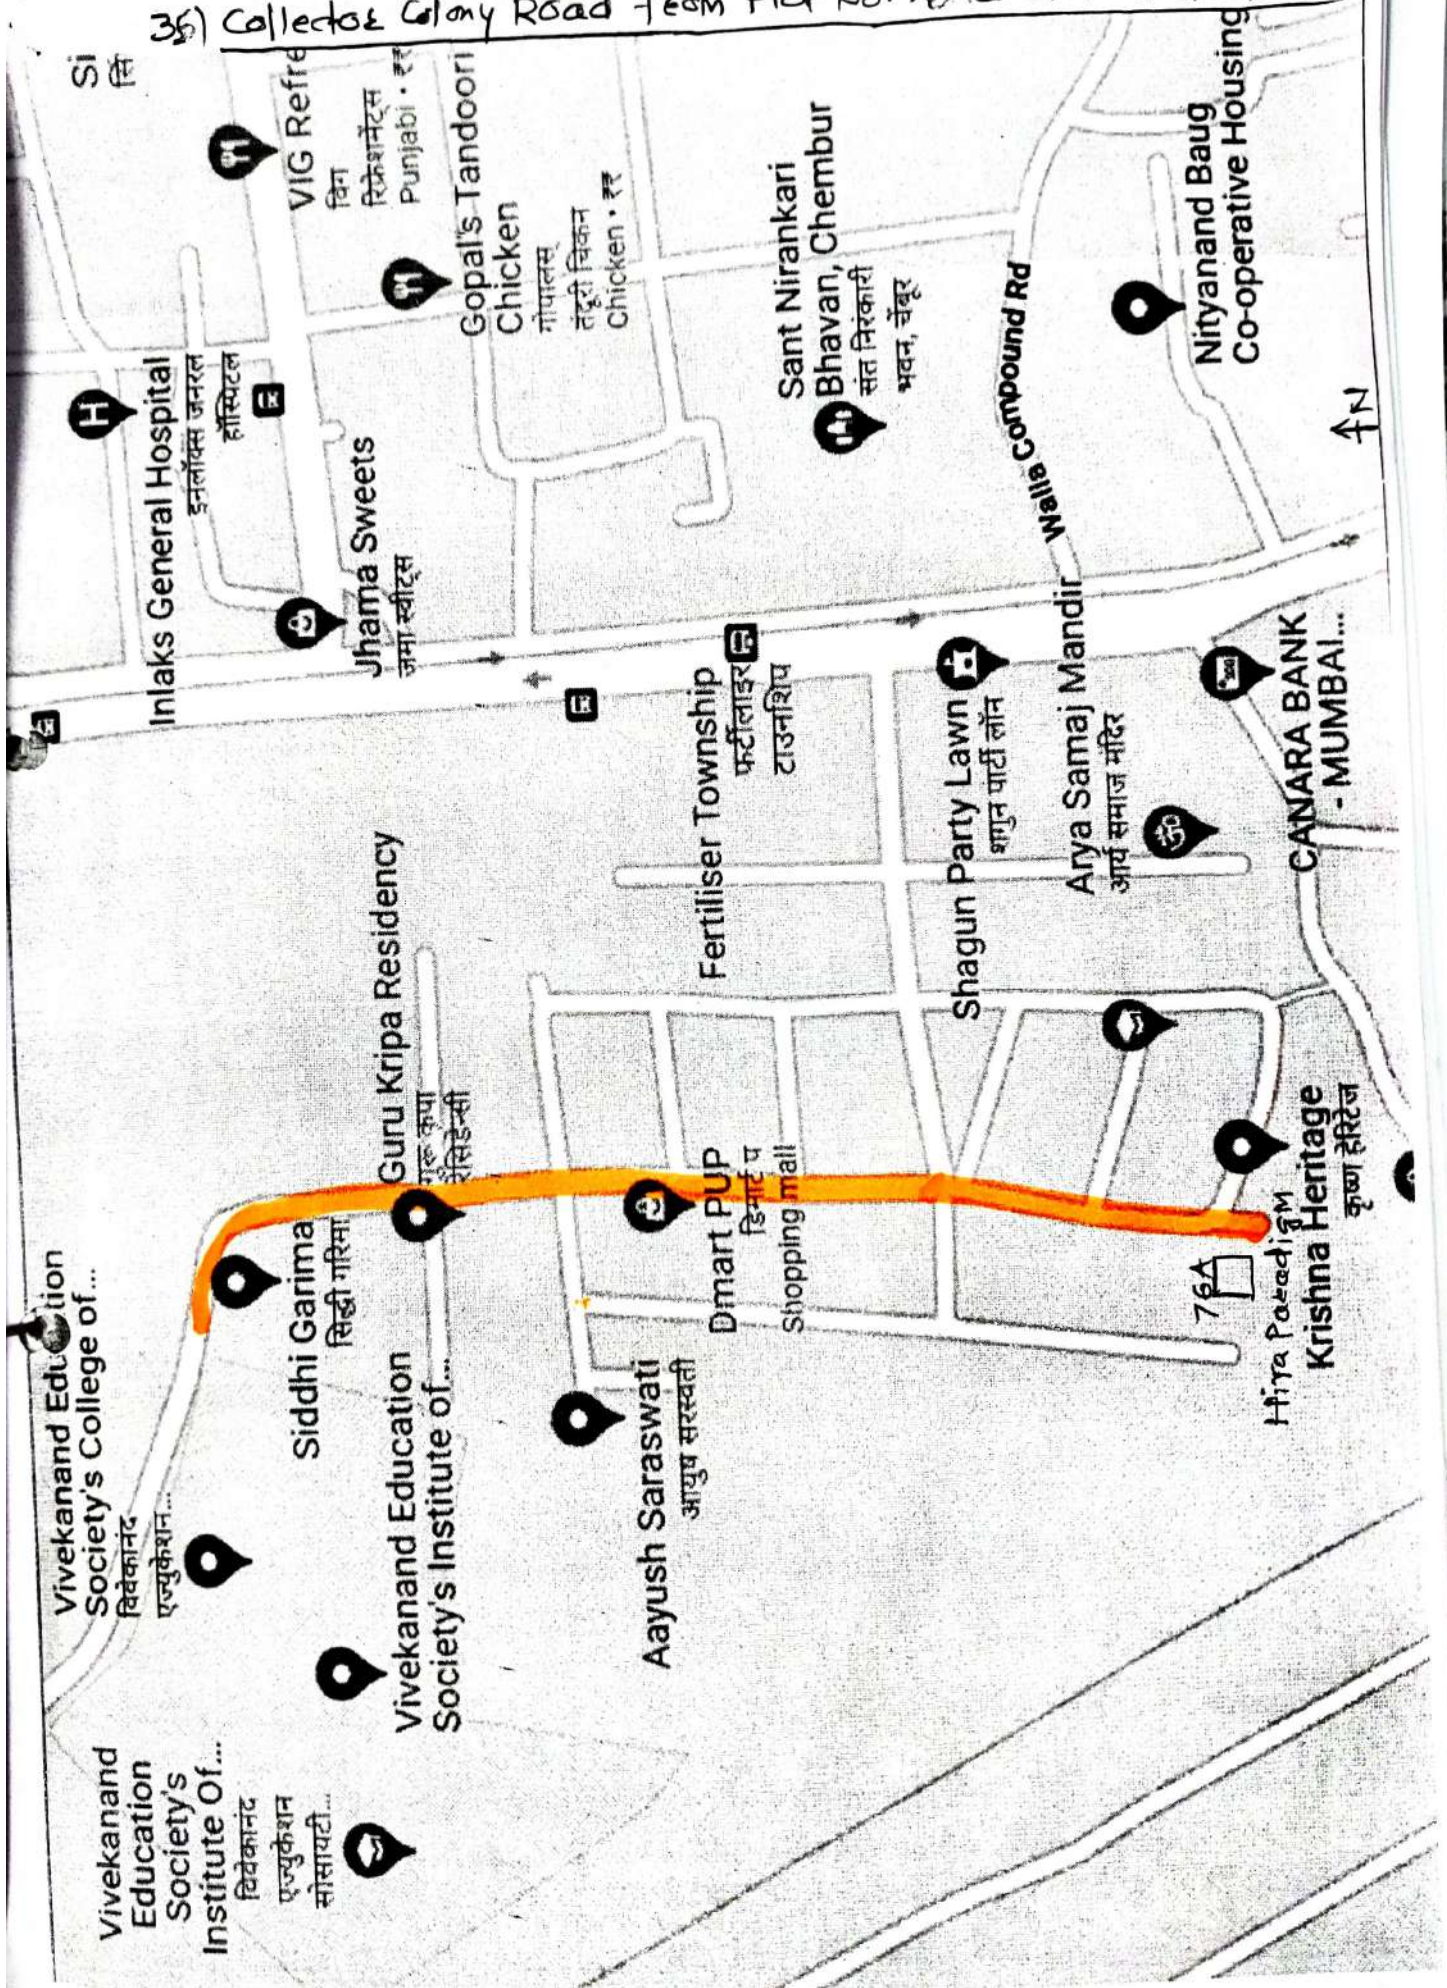

35) Collector Colony Road from Plot No. 78 & Siddhi Garima Plk

C 575

Vivekanand Education Society's College of...

Vivekanand Education Society's Institute Of...

Siddhi Garima सिद्धी गरिमा

Vivekanand Education Society's Institute of...

Guru Kripa Residency

Aayush Saraswati आयुष सरस्वती

Dmart PUP डिमार्ट प शॉपिंग मॉल

Fertiliser Township फर्टीलाइजर टाउनशिप

Shagun Party Lawn शागुन पार्टी लॉन

Hira Paradijsam Hira Heritage कृष्ण हेरिटेज

Inlaks General Hospital इनलॉक्स जनरल हॉस्पिटल

Jhama Sweets जमा स्वीट्स

VIG Refre विंग रिफ्रेशमेंट्स Punjabi • ₹

Gopal's Tandoori Chicken गोपालस तंदूरी चिकन Chicken • ₹

Sant Nirankari Bhavan, Chembur संत निरंकारी भवन, चेंबूर

Walle Compound Rd

Nityanand Baug Co-operative Housing

Arya Samaj Mandir आर्य समाज मंदिर

CANARA BANK - MUMBAI...