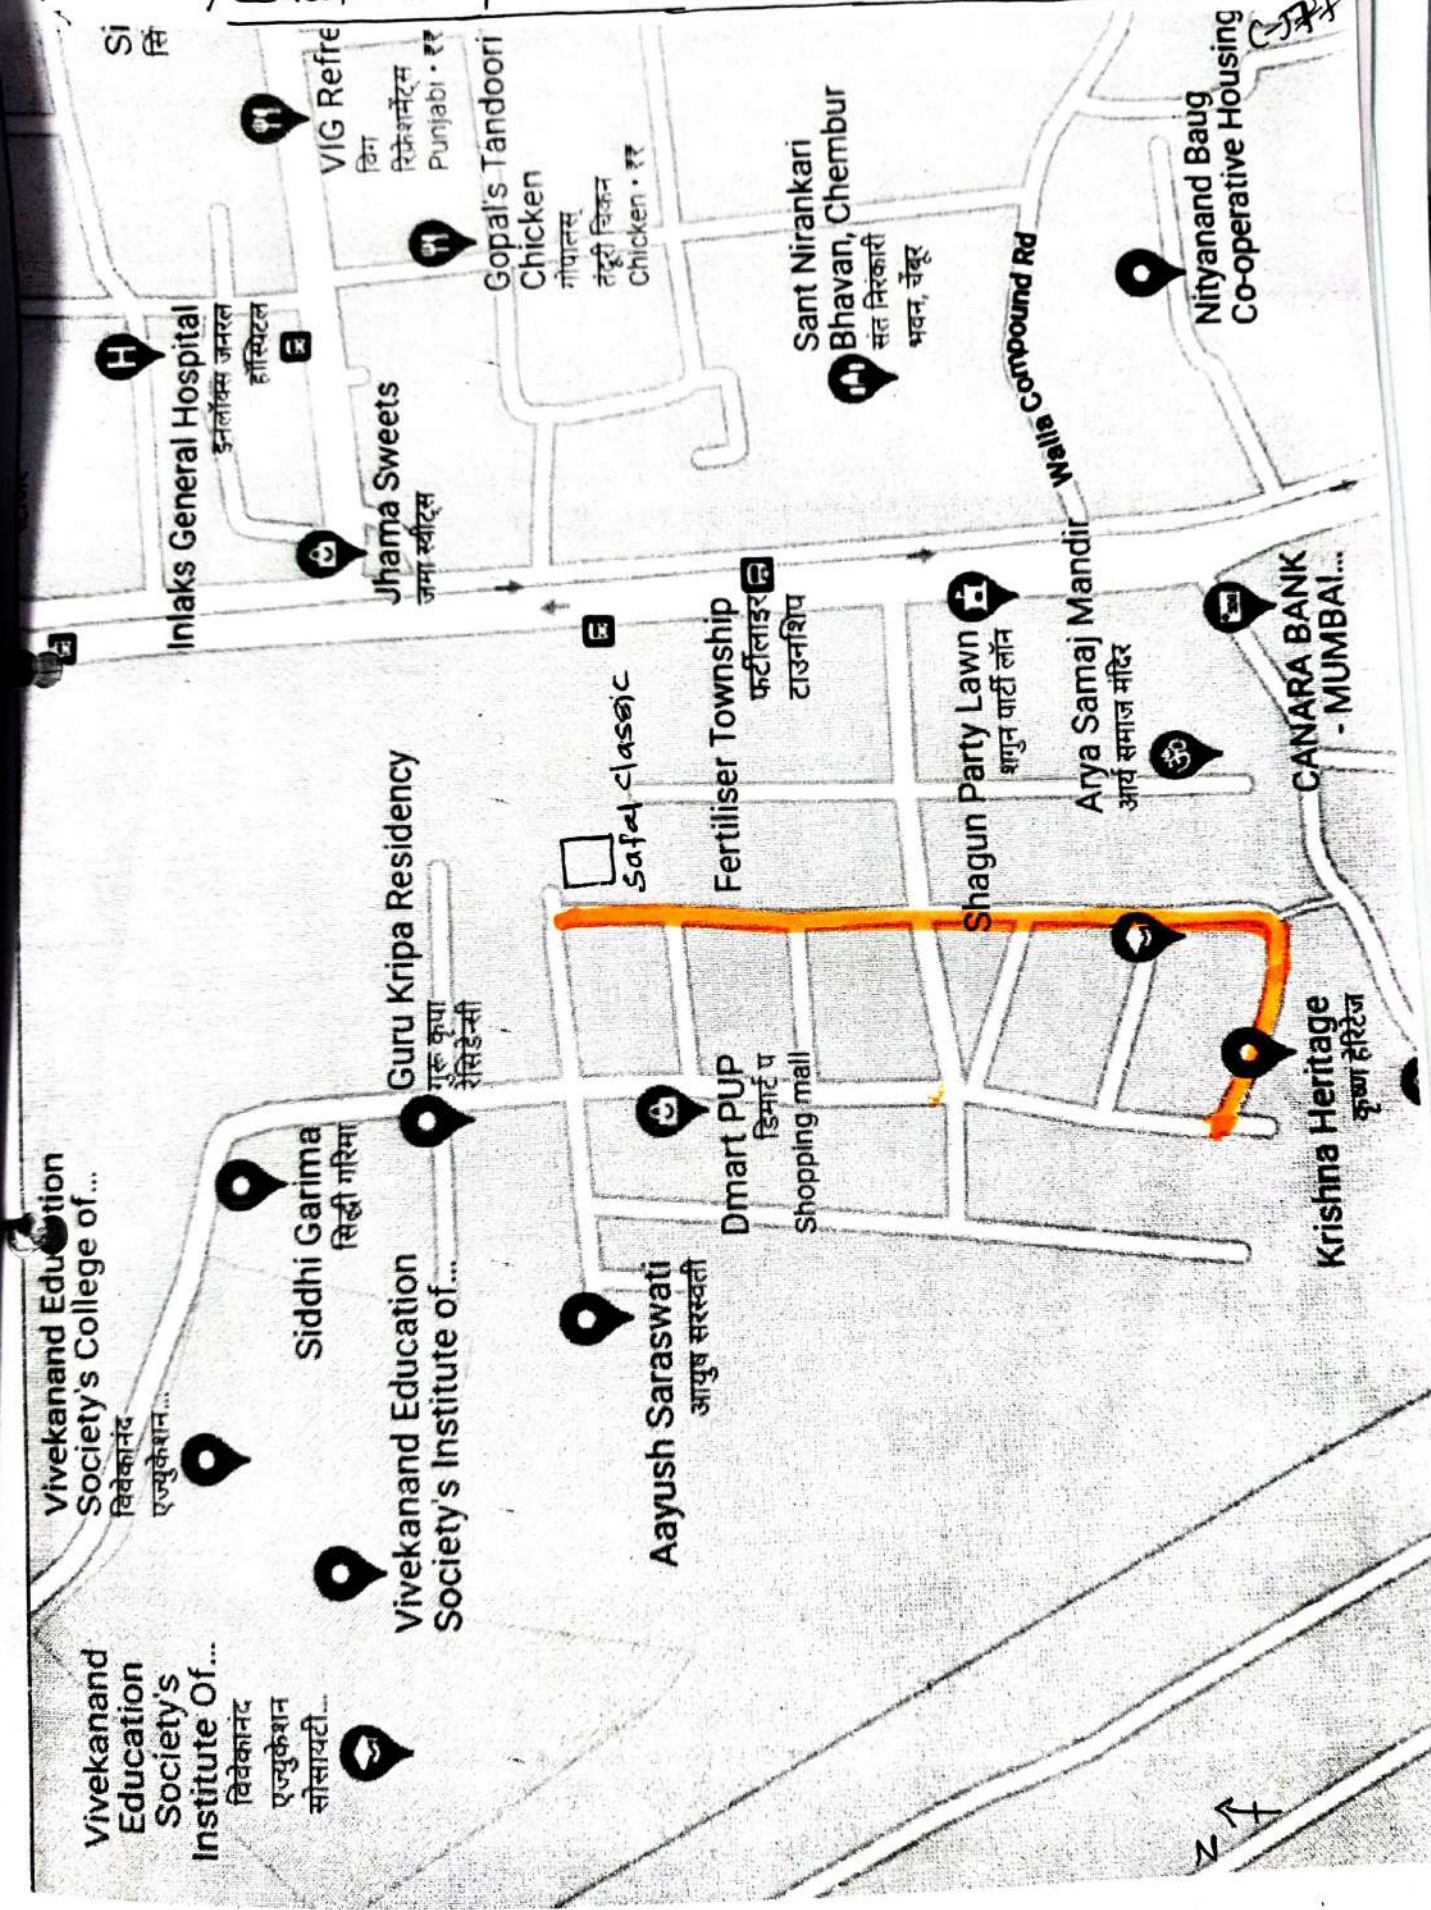

W6) Collector Colony Road from Safal Classic to Plot No 77A... 77

Vivekanand Education Society's College of...
विवेकानंद एज्युकेशन...

Siddhi Garima
सिद्धी गरिमा

Vivekanand Education Society's Institute of...
विवेकानंद एज्युकेशन सोसायटी...

Aayush Saraswati
आयुष सरस्वती

Dmart PUP
डिमाट प शॉपिंग मॉल

Guru Kripa Residency
गुरु कृपा रेसिडेन्सी

Safal Classic

Fertiliser Township
फर्टीलाइजर टाउनशिप

Shagun Party Lawn
शगुन पार्टी लॉन

Arya Samaj Mandir
आर्य समाज मंदिर

Krishna Heritage
कृष्ण हेरिटेज

Inlaks General Hospital
इन्लॉक्स जनरल हॉस्पिटल

Jhama Sweets
जमा स्वीट्स

Gopal's Tandoori Chicken
गोपालस तंदूरी चिकन

Sant Nirankari Bhavan, Chembur
संत निरंकारी भवन, चेंबूर

Nityanand Baug Co-operative Housing

Wellala Compound Rd

CANARA BANK - MUMBAI...