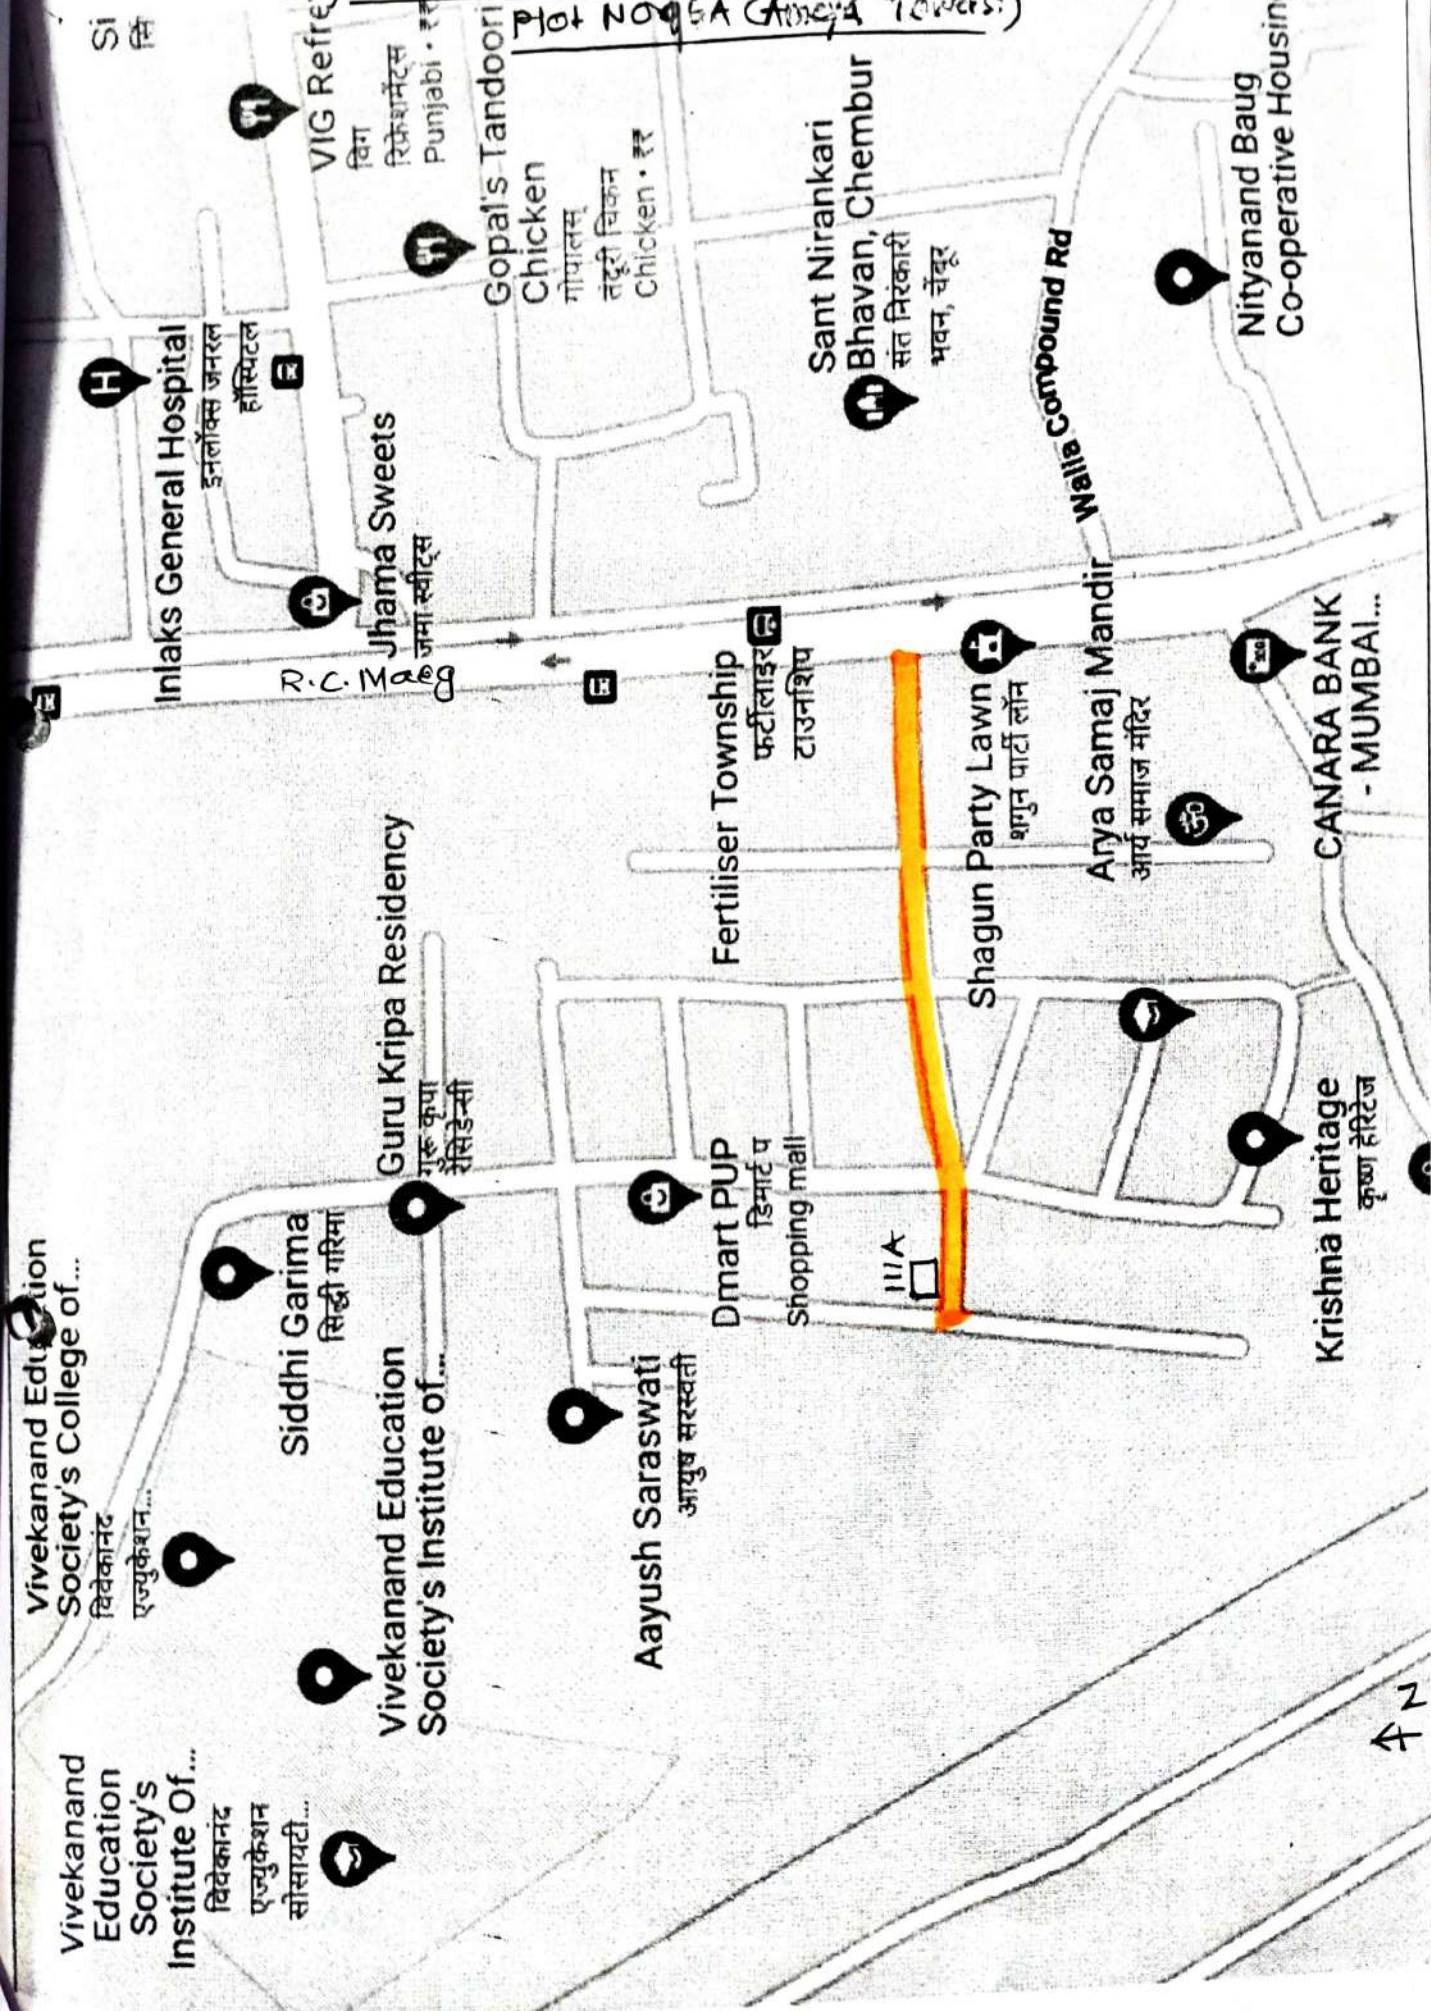

Tender-2

32) Collector Colony Road from R.C. Marg to

Plot NO 5A (Ananya Towers)

PO/S/1A

Vivekanand Education Society's College of...

Vivekanand Education Society's Institute Of...
विवेकानंद एज्युकेशन सोसायटी...

Siddhi Garima
सिद्धी गरिमा

Vivekanand Education Society's Institute of...

Guru Kripa Residency
गुरु कृपा रेसिडेन्सी

Aayush Saraswati
आयुष सरस्वती

Dmart PUP
डिमाट प शॉपिंग मॉल

Fertiliser Township
फर्टीलाइजर टाउनशिप

Shagun Party Lawn
शागुन पार्टी लॉन

Arya Samaj Mandir
आर्य समाज मंदिर

Inlaks General Hospital
इनलॉक्स जनरल हॉस्पिटल

Jhama Sweets
जमा स्वीट्स

Gopal's Tandoori Chicken
गोपालम् तंदूरी चिकन
Chicken • ₹

Sant Nirankari Bhavan, Chembur
संत निरंकारी भवन, चेंबूर

Nityanand Baug Co-operative Housing

CANARA BANK - MUMBAI...

Krishna Heritage
कृष्ण हेरिटेज