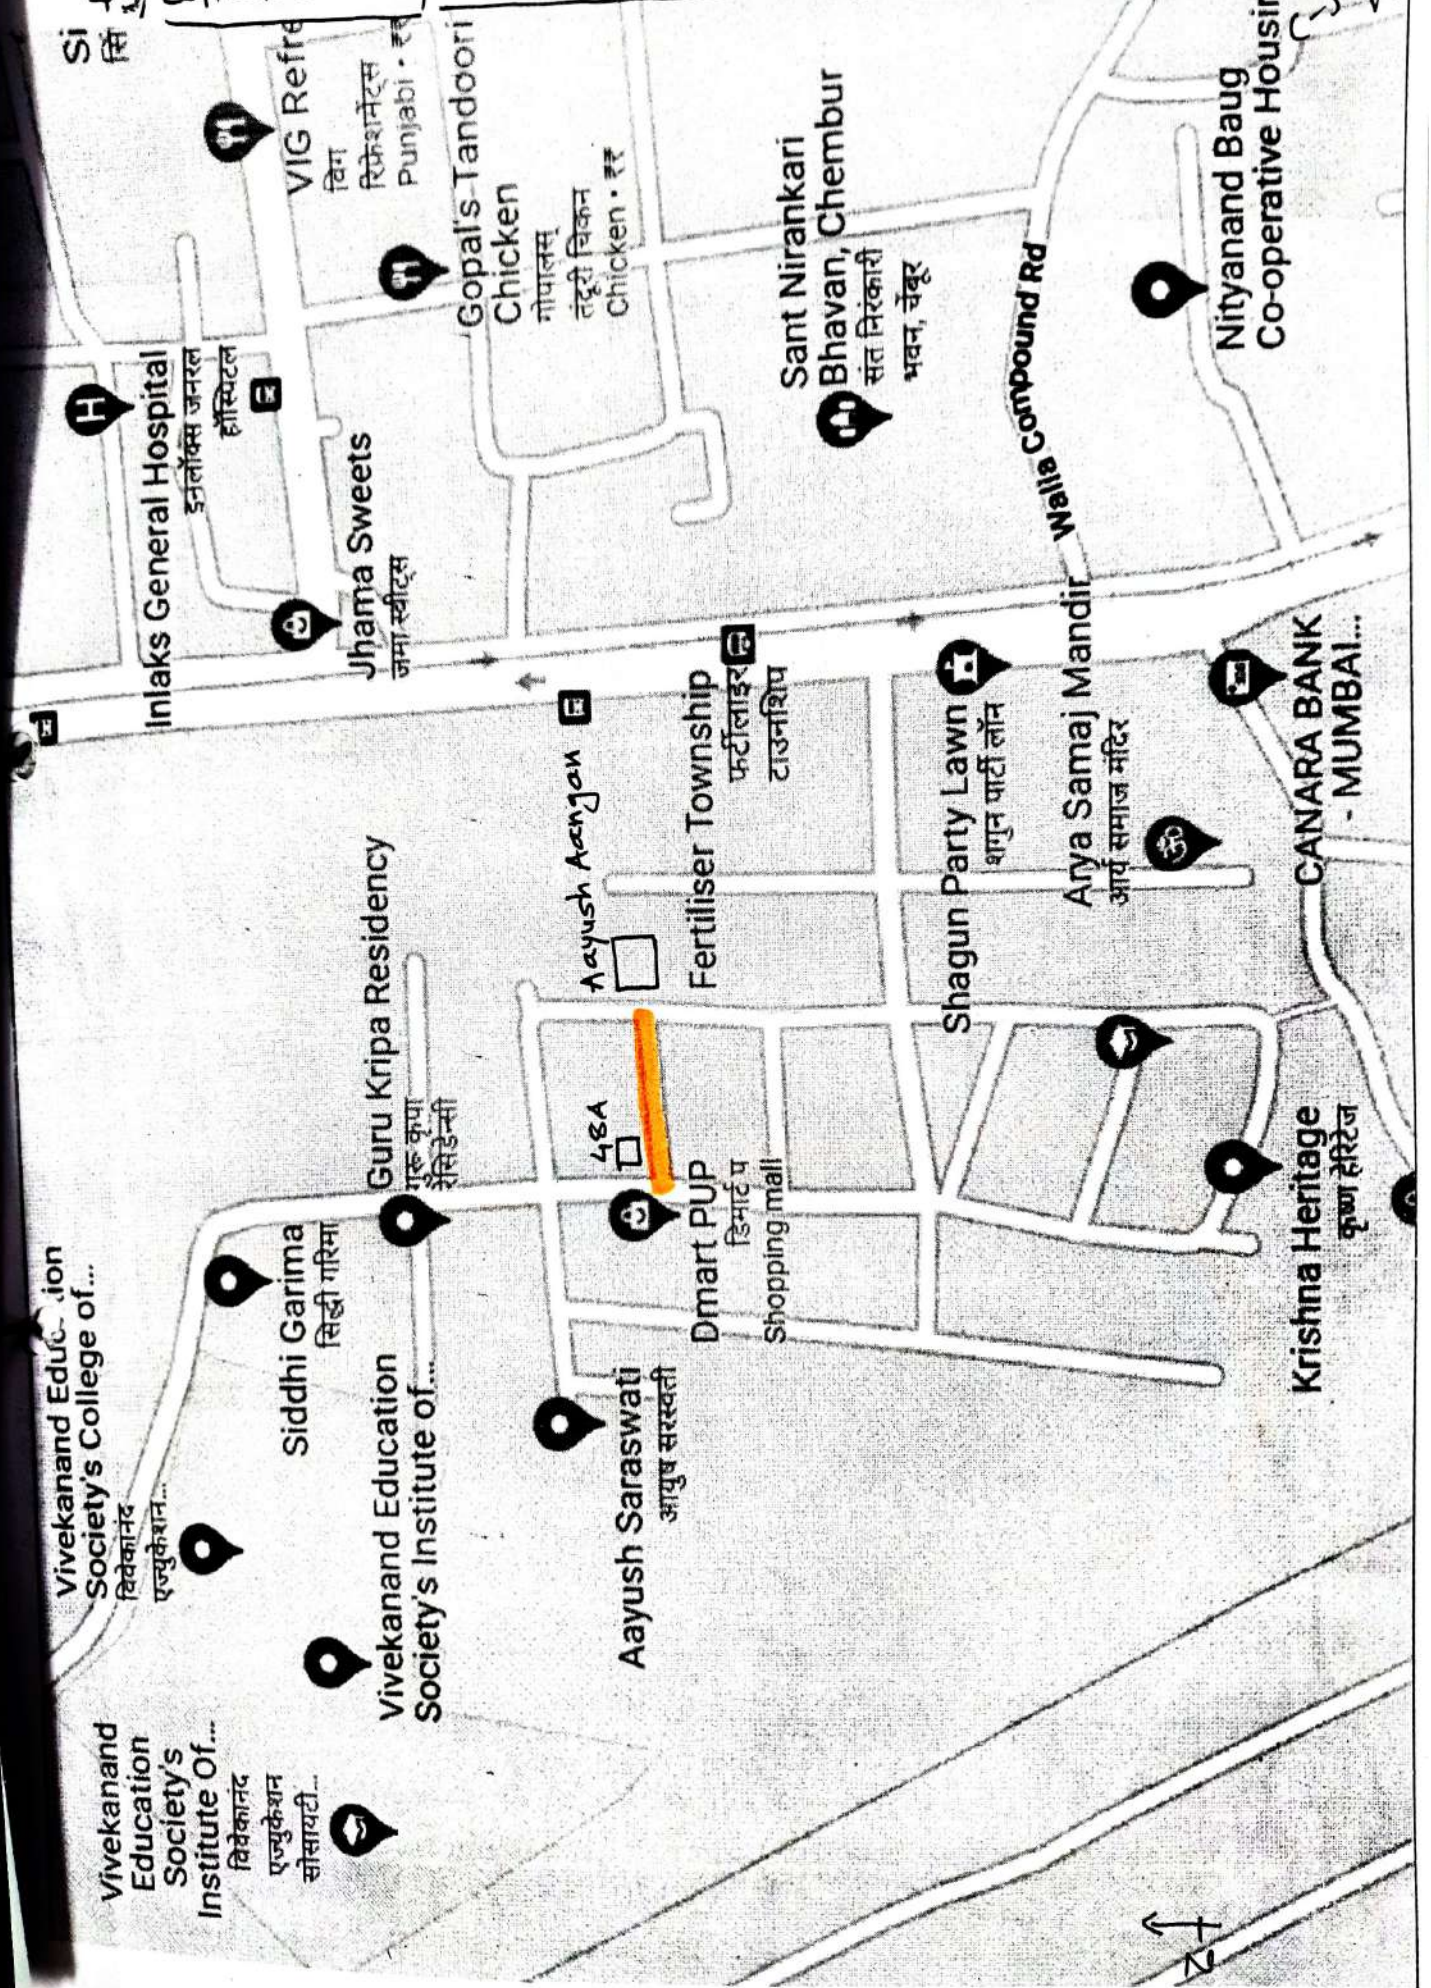

43) Collector Glory Rd. from Ayush Aangan Bldg to Plot No 48A

C-591