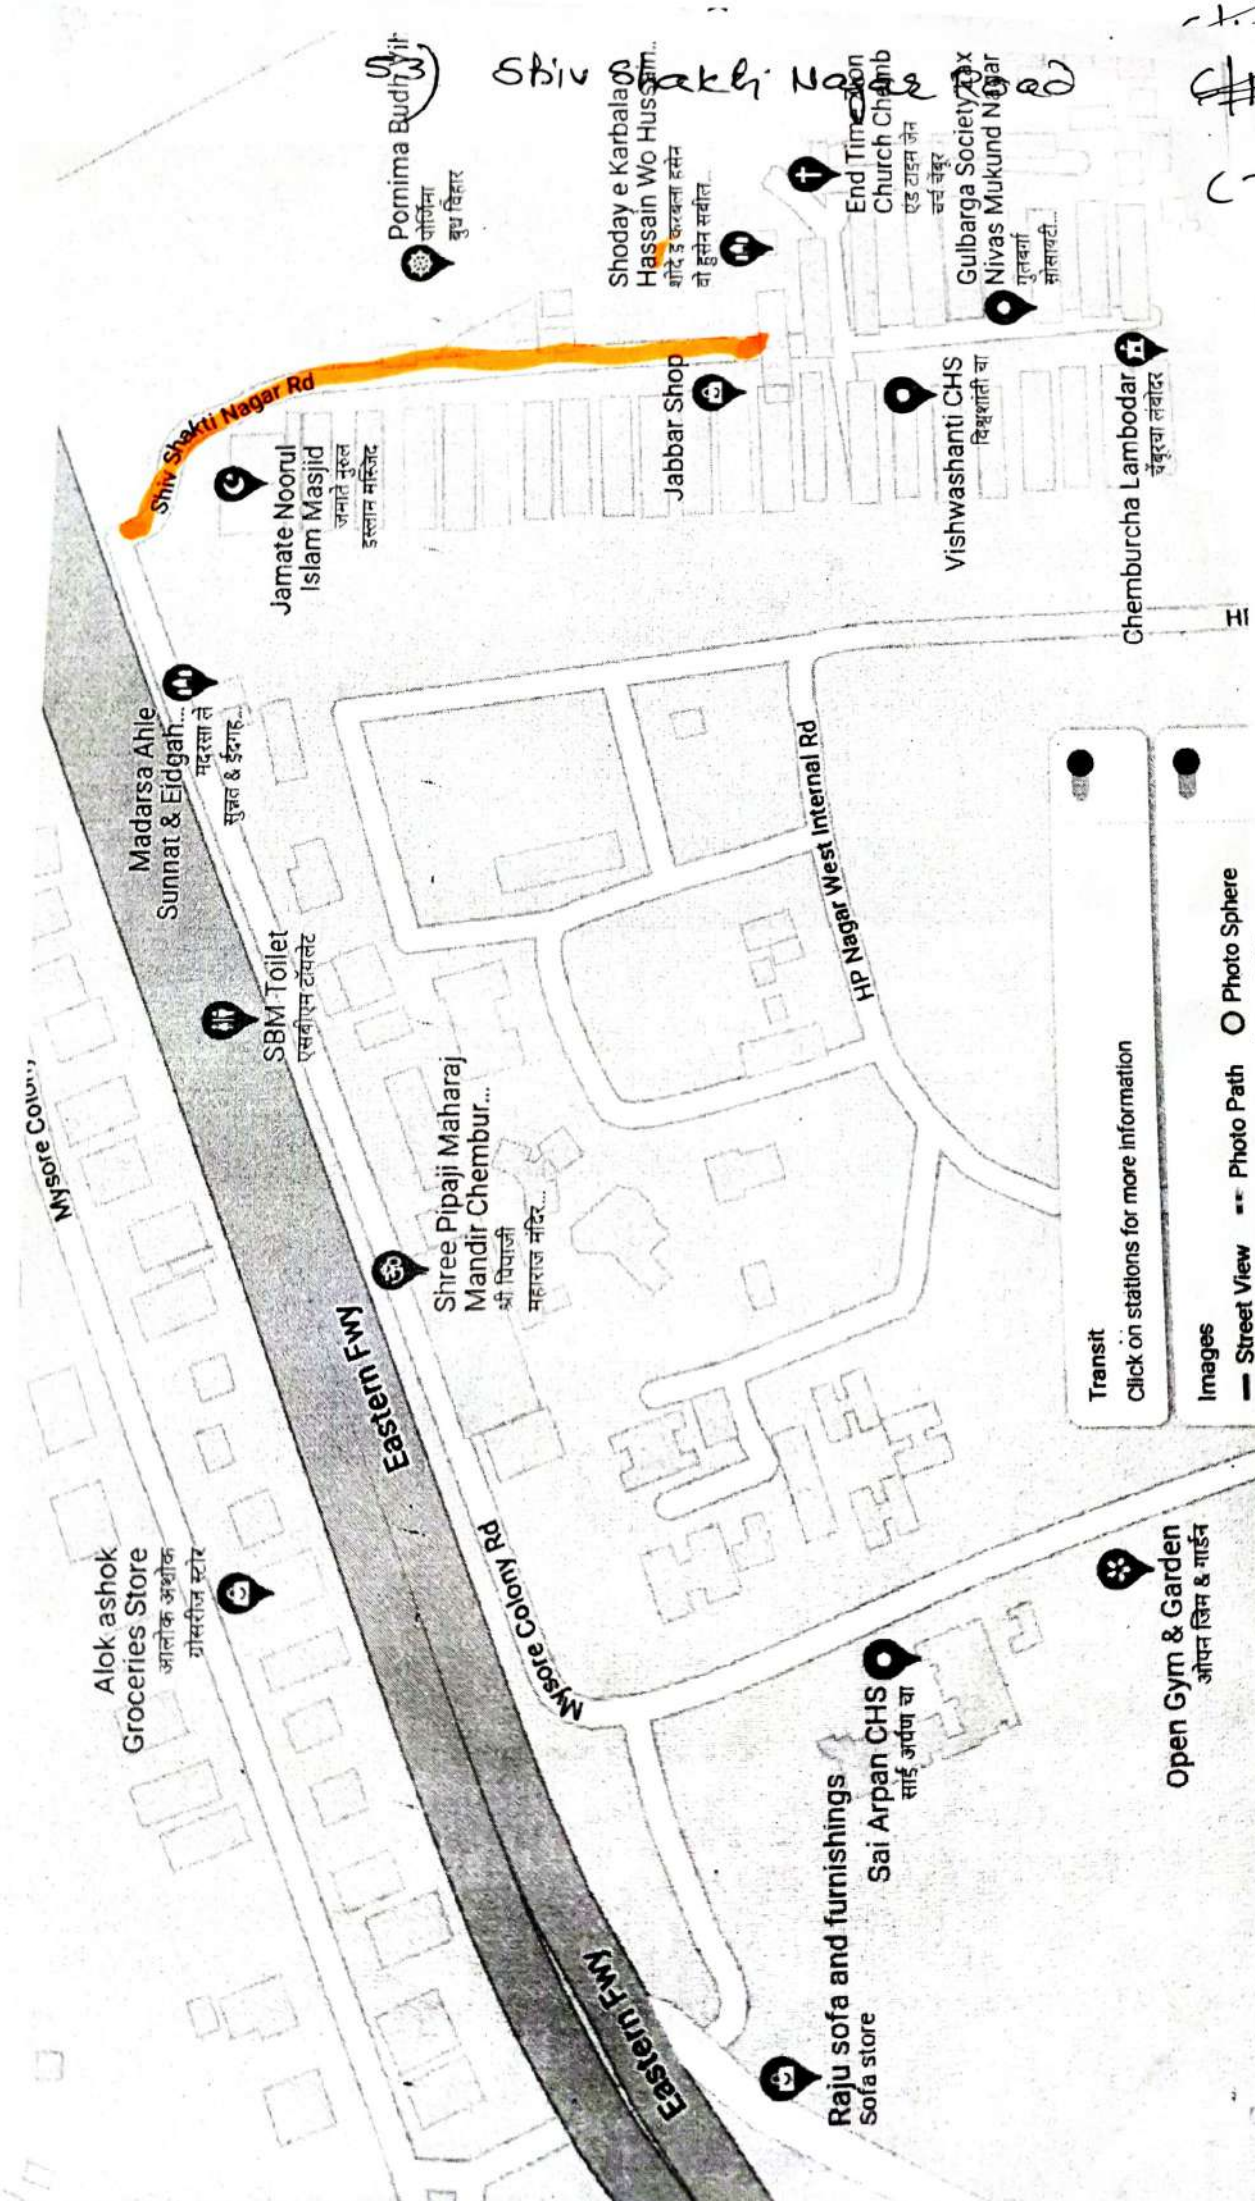

Small Ganesh temple

Bal seva Mitra mandal
माहाकाली
माता टोल

Hi
ही
बिल्डिंग
मटेरियल्स स्टोअर

Google

Alok ashok Groceries Store
आलोक अशोक
गोस्वीरज स्टोर

Madarasa Ahle Sunnat & Eidgah...
मदरसा ले
सुन्नत & ईदगाह...