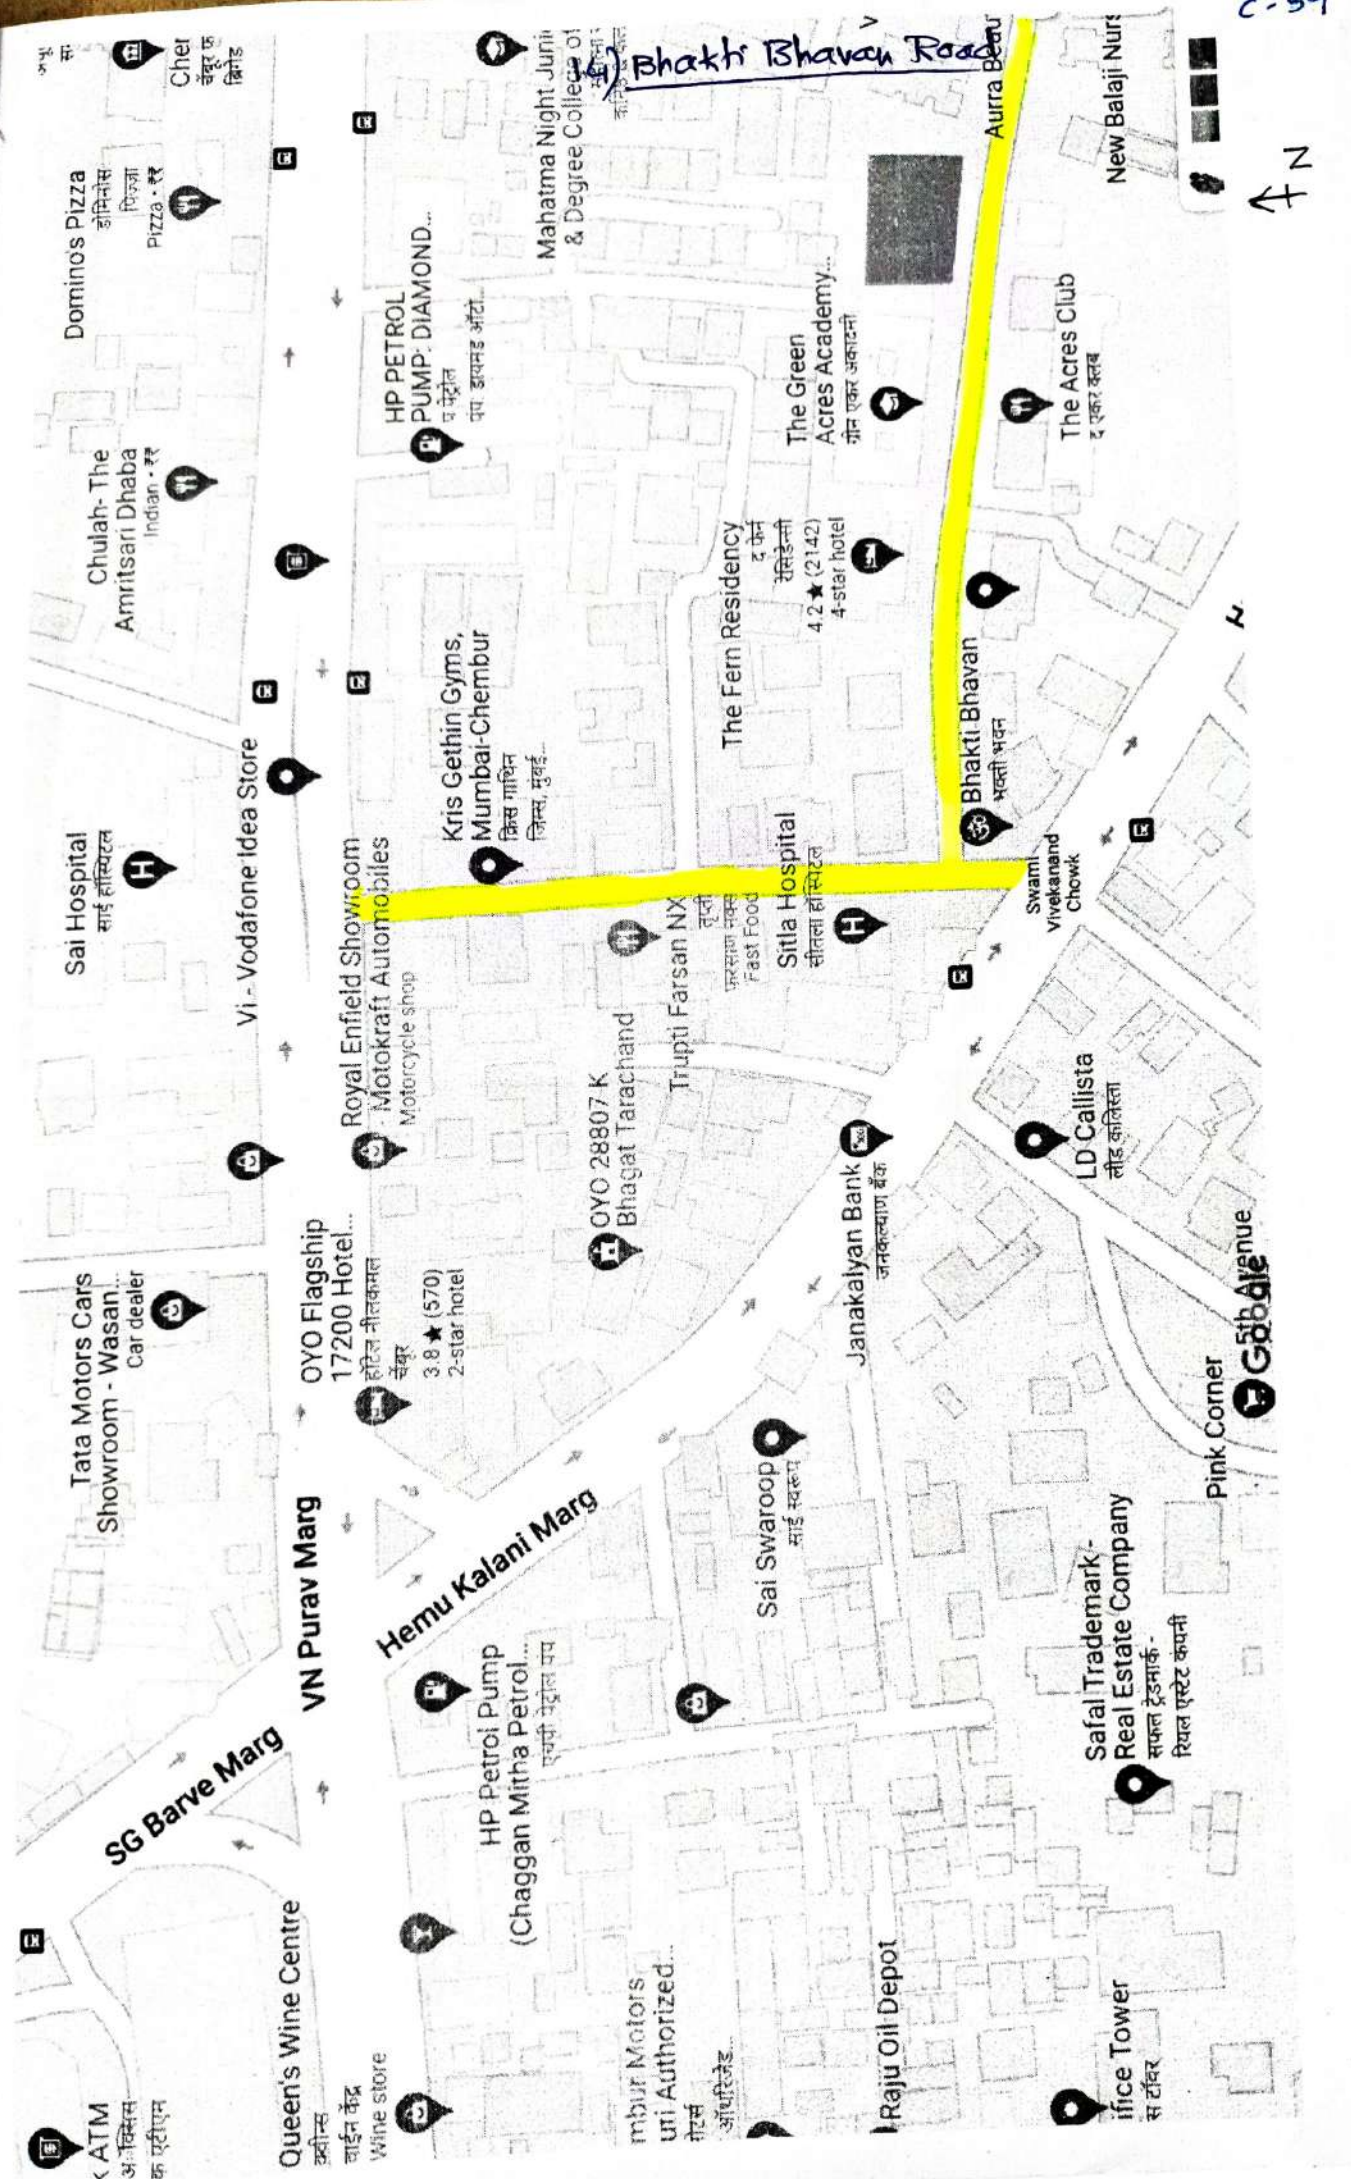

Kurla Highway Crossing

13) Road from Janardan Patil Marg to Kaveri Bldg

Cher
बंगुर क
किरोडे

Domino's Pizza
डोमिनोस
पिझा
PIZZA • इर

Chulah-The
Amritsari Dhaba
Indian • इर

Sai Hospital
साई हॉस्पिटल

Tata Motors Cars
Showroom - Wasan...
Car dealer